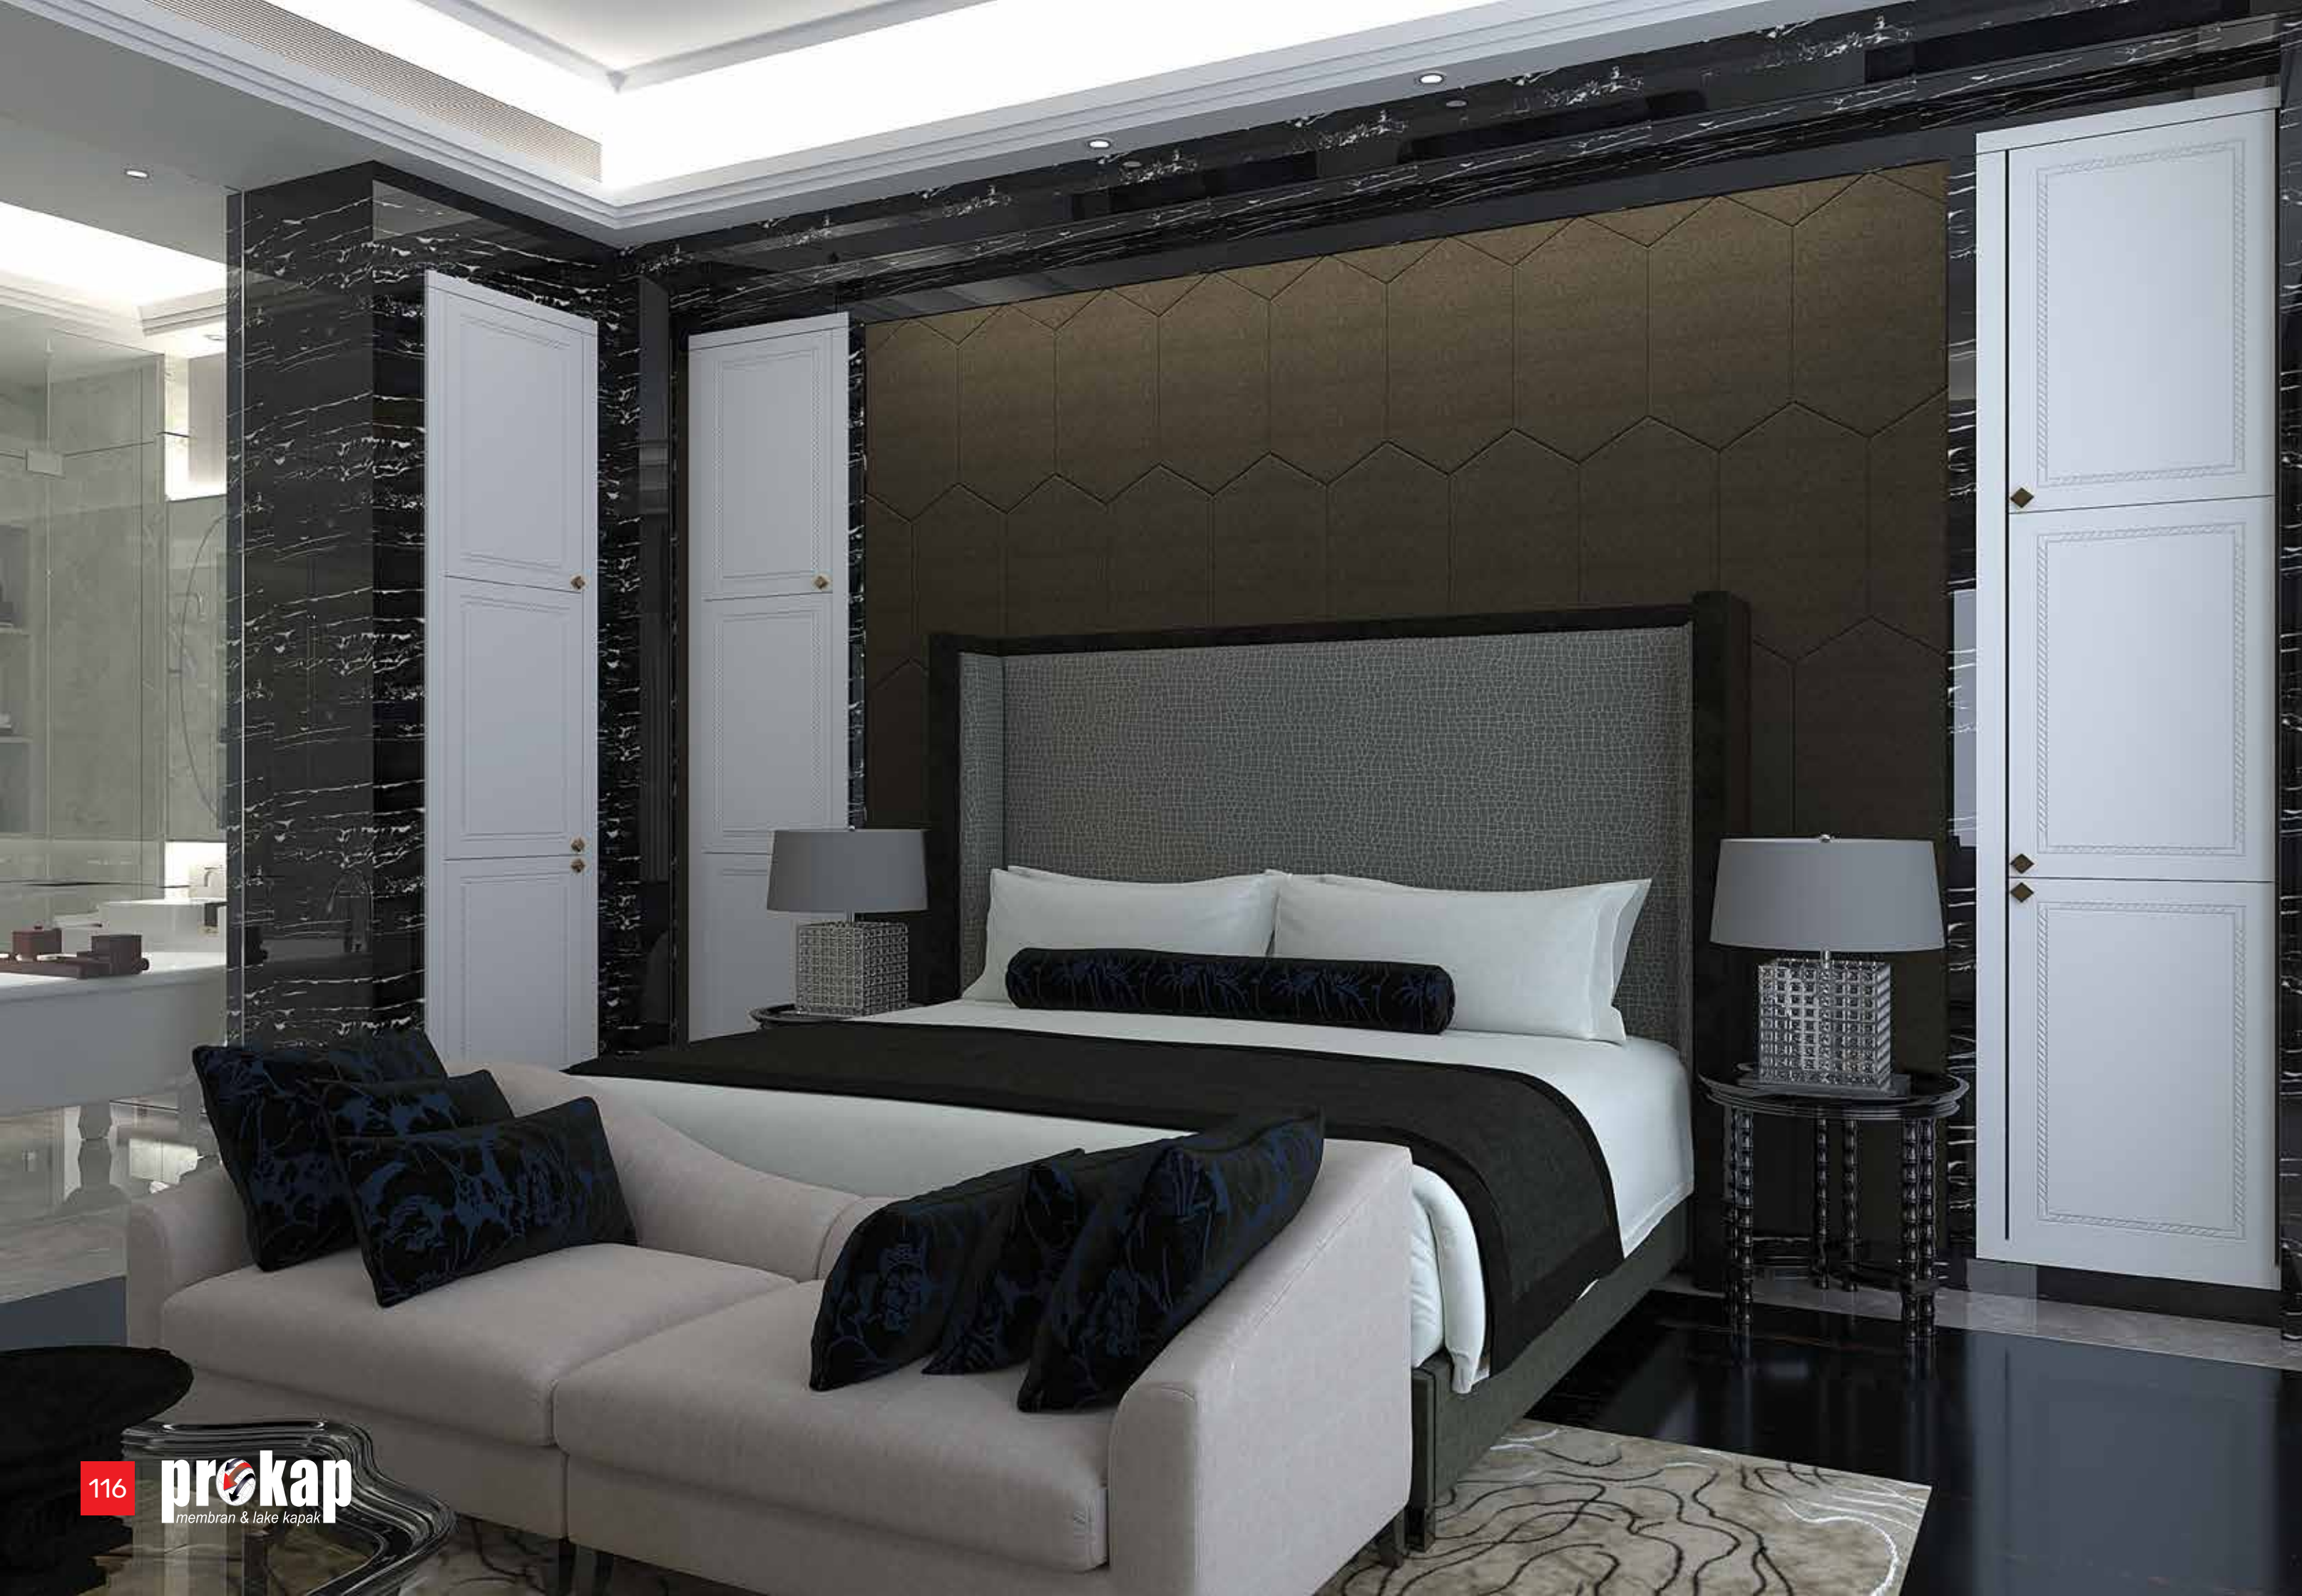

PK-318

* Renk Seçenekleri için kartelaya bakınız.
* Tek Çekmece için uygulanabilecek minimum ölçü 20 cm dir.
* Camlı Kapaklarda model uygulaması isteniyor ise minimum ölçü 30 cm dir.