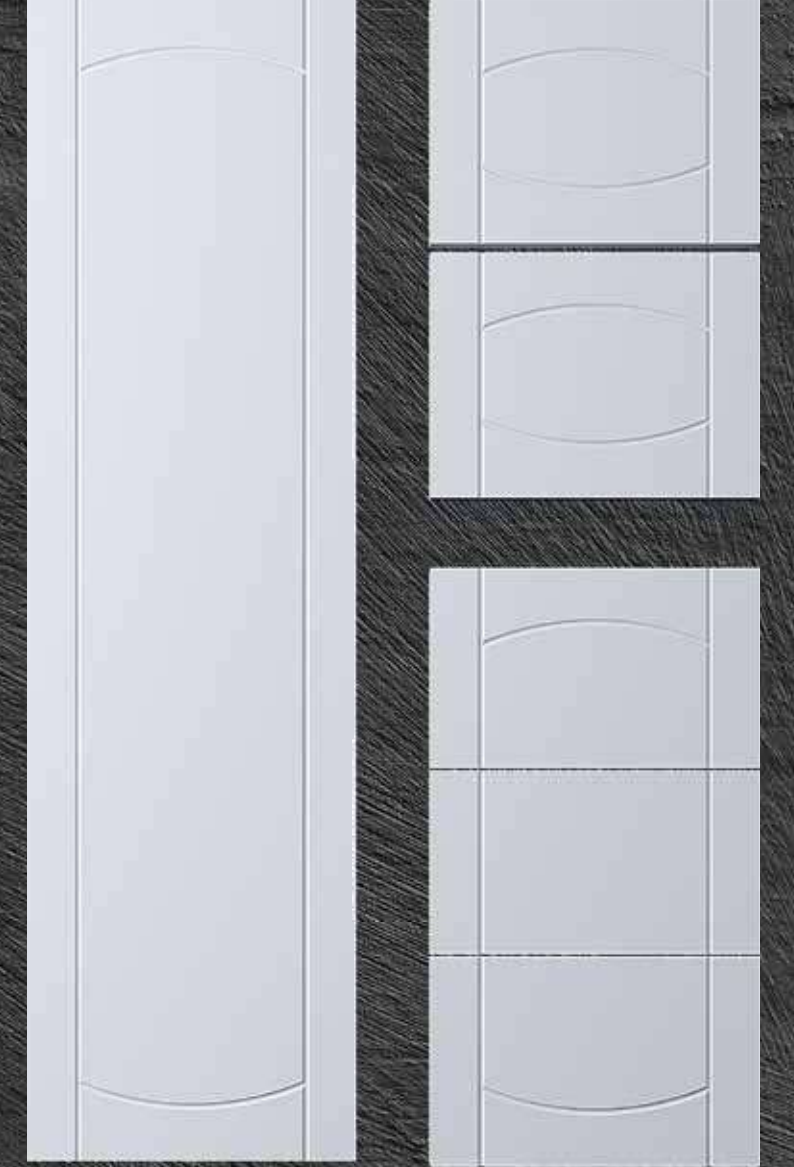

PK-322

PK-141

PK-323

PK-145

* Renk Seçenekleri için kartelaya bakınız.

* Tek Çekmece için uygulanabilecek minimum ölçü 18 cm dir.

* Camlı Kapaklarda model uygulaması isteniyor ise minimum ölçü 30 cm dir.

* Renk Seçenekleri için kartelaya bakınız.