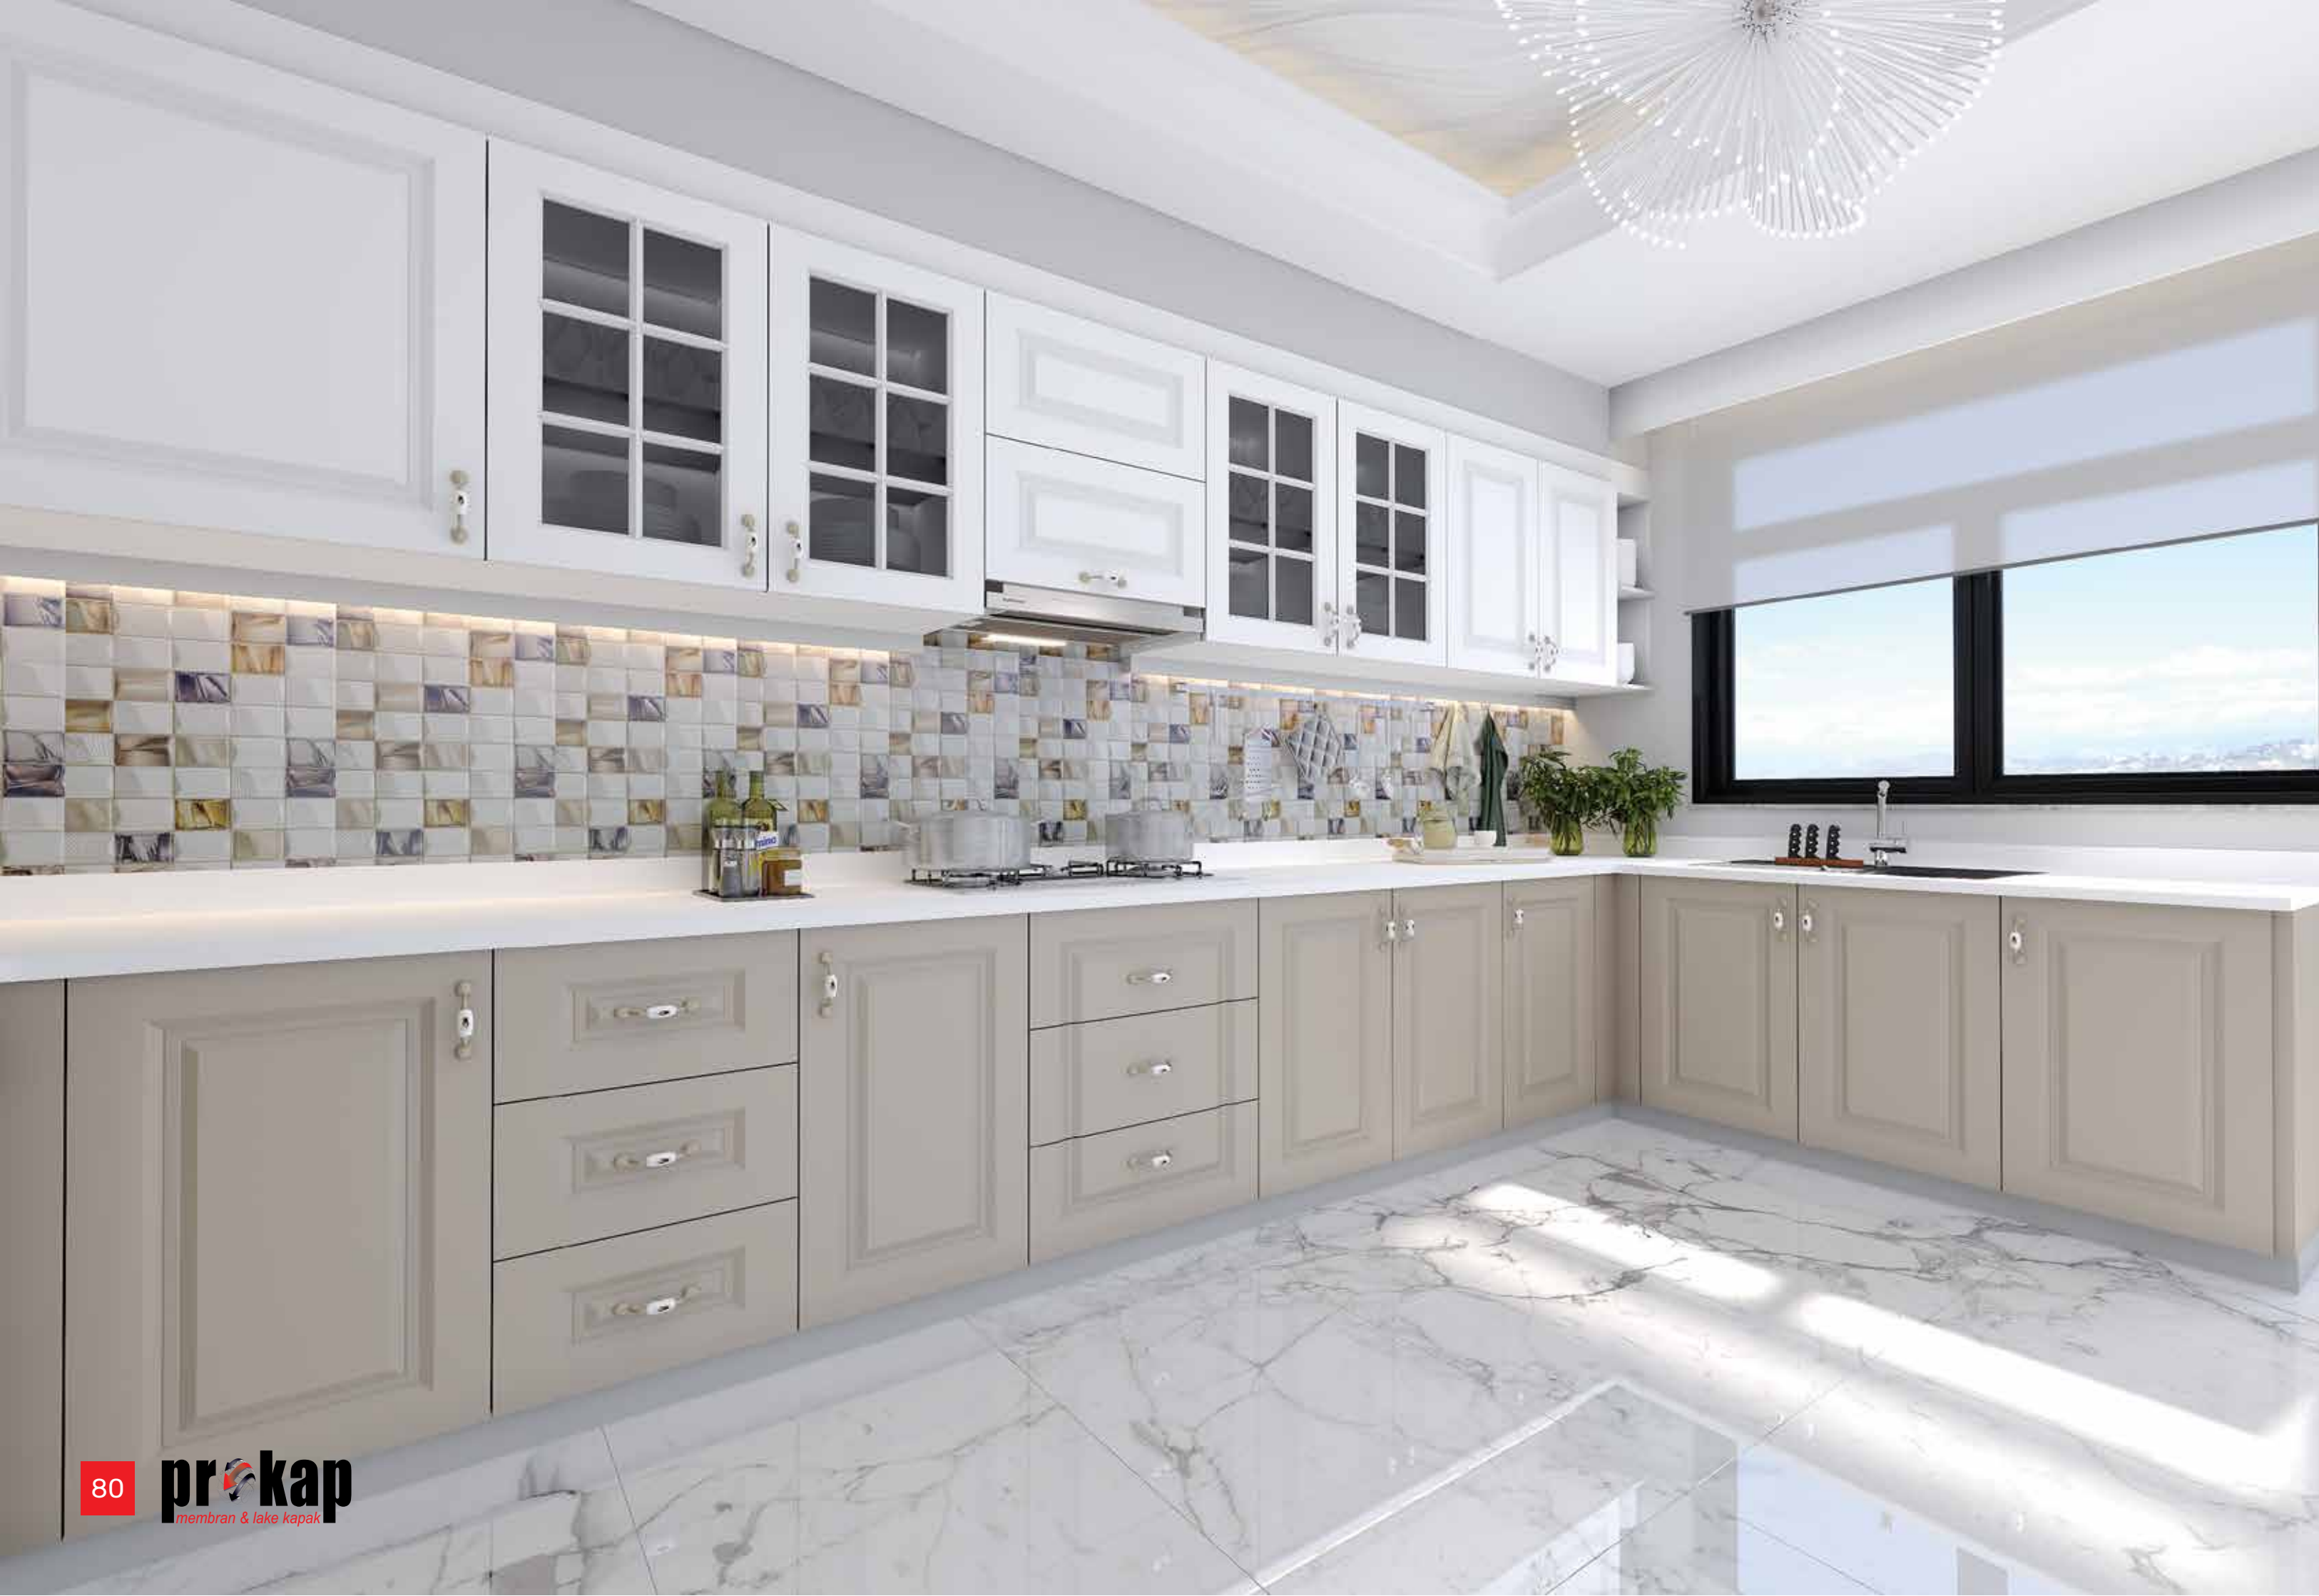

PK-138

* Renk Seçenekleri için kartelaya bakınız.
* Tek Çekmece için uygulanabilecek minimum ölçü 15 cm dir.
* Camlı Kapaklarda model uygulaması isteniyor ise minimum ölçü 25 cm dir.

PK-139

* Renk Seçenekleri için kartelaya bakınız.
* Tek Çekmece için uygulanabilecek minimum ölçü 25 cm dir.
* Camlı Kapaklarda model uygulaması isteniyor ise minimum ölçü 30 cm dir.