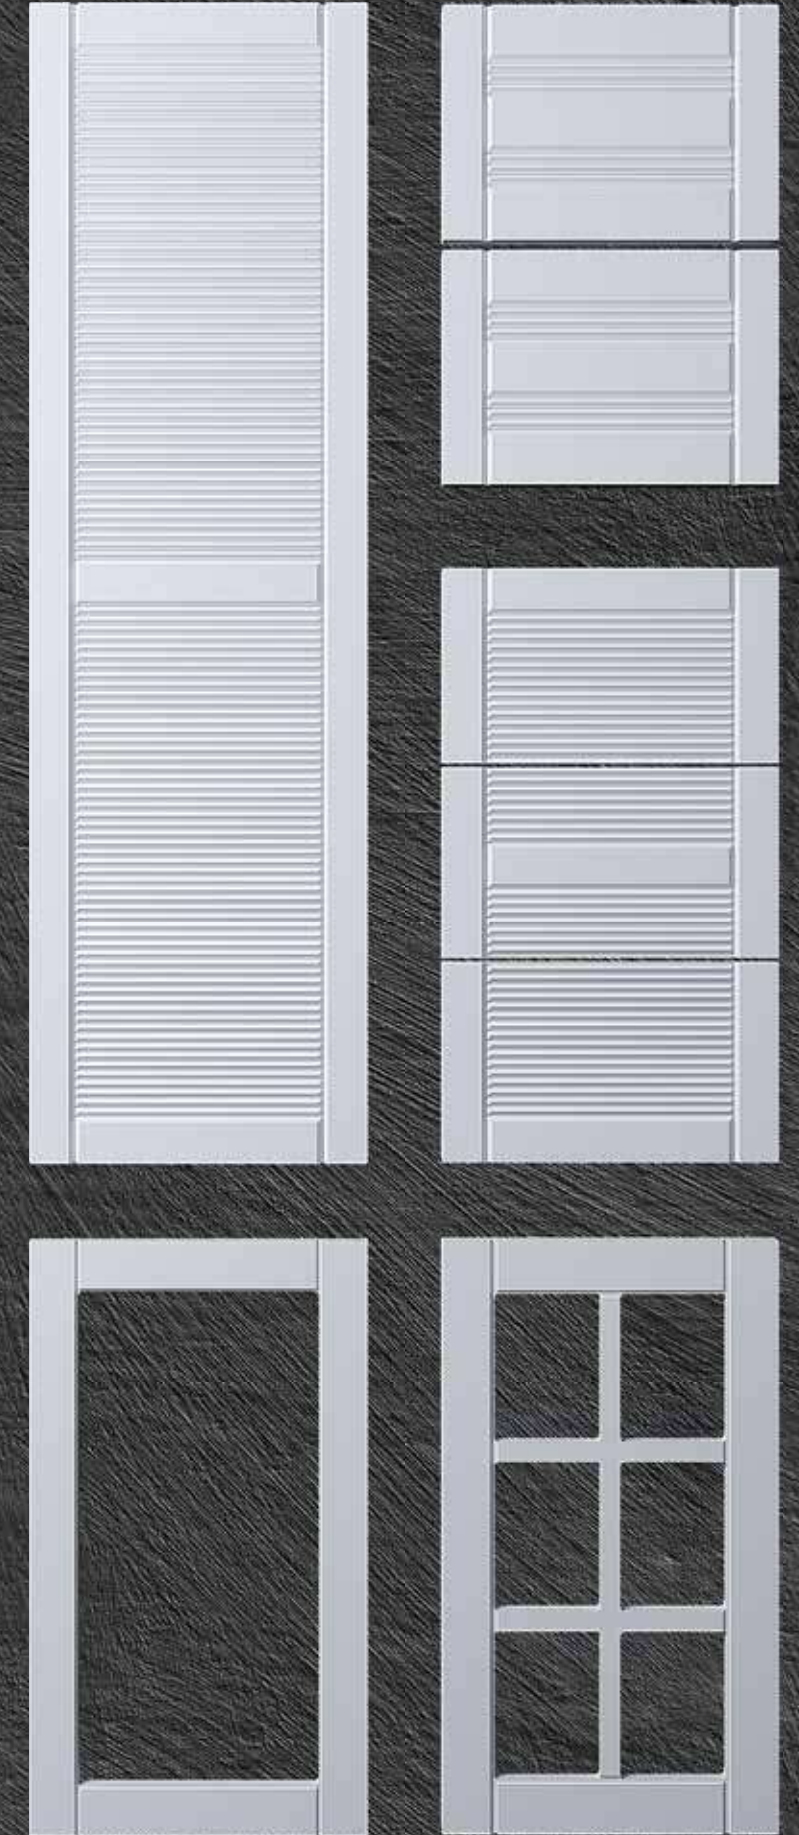

PK-306

* Renk Seçenekleri için kartelaya bakınız.

* Tek Çekmece için uygulanabilecek minimum ölçü 30 cm dir.

* Camlı Kapaklarda model uygulaması isteniyor ise minimum ölçü 30 cm dir.